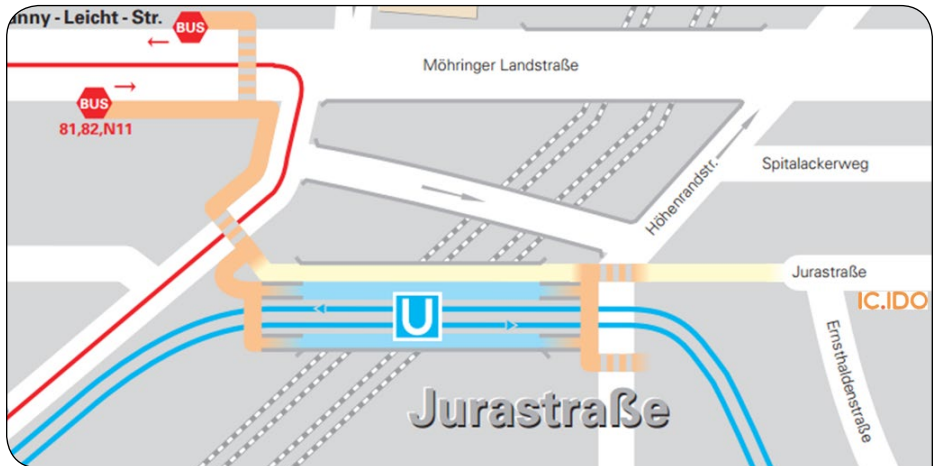

Schulungsort Stuttgart

ESI Software Germany GmbH
 Jurastraße 8
 70565 Stuttgart
 Tel.: +49 711 27 303-0

- Mit dem Auto von München (A8)
 - ◇ Ausfahrt 52a „S.-Möhringen“
 - ◇ Recht halten und Beschilderung Richtung „S-Möhringen/S-Vaihingen“ folgen
 - ◇ Rechts abbiegen auf „Nord-Süd-Straße“, dann links abbiegen auf „Industriestraße“
 - ◇ Rechts abbiegen auf „Am Wallgraben“, dann links auf „Jurastraße“
- Mit dem Auto von Hamburg (A3)
 - ◇ Ausfahrt A81 Richtung „Stuttgart/Heilbronn/Tauberbischofsheim“
 - ◇ Stets Richtung „Stuttgart“ fahren
 - ◇ Am Autobahnkreuz 51 „Stuttgart“ rechts halten Richtung „S-Zentrum/S-Vaihingen“ und auf A831 fahren bis Ausfahrt „Stuttgart Vaihingen“
 - ◇ Im Kreisverkehr erste Ausfahrt auf „Am Wallgraben“, dann rechts auf „Jurastraße“
- Vom Flughafen Stuttgart / Mit der Bahn
 - ◇ Vom Flughafen: S2 Richtung „Schorndorf“ oder S3 Richtung „Backnang“ bis Haltestelle „Vaihingen Bahnhof“
 - ◇ Vom Hauptbahnhof Stuttgart: S1, S2 oder S3 Richtung „Herrenberg/Böblingen, Filderstadt“ oder „Flughafen/Messe“ bis Haltestelle „Vaihinger Bahnhof“
 - ◇ Am Bahnhof „Vaihingen“ Umstieg in U3 Richtung „Plieningen“ bis Haltestelle „Jurastraße“ (Endstation)
 - ◇ Von Haltestelle „Jurastraße“ aus rechts in den kleinen Weg abbiegen
 - ◇ Das IC.IDO Gebäude befindet sich auf der anderen Seite des Wendekreises