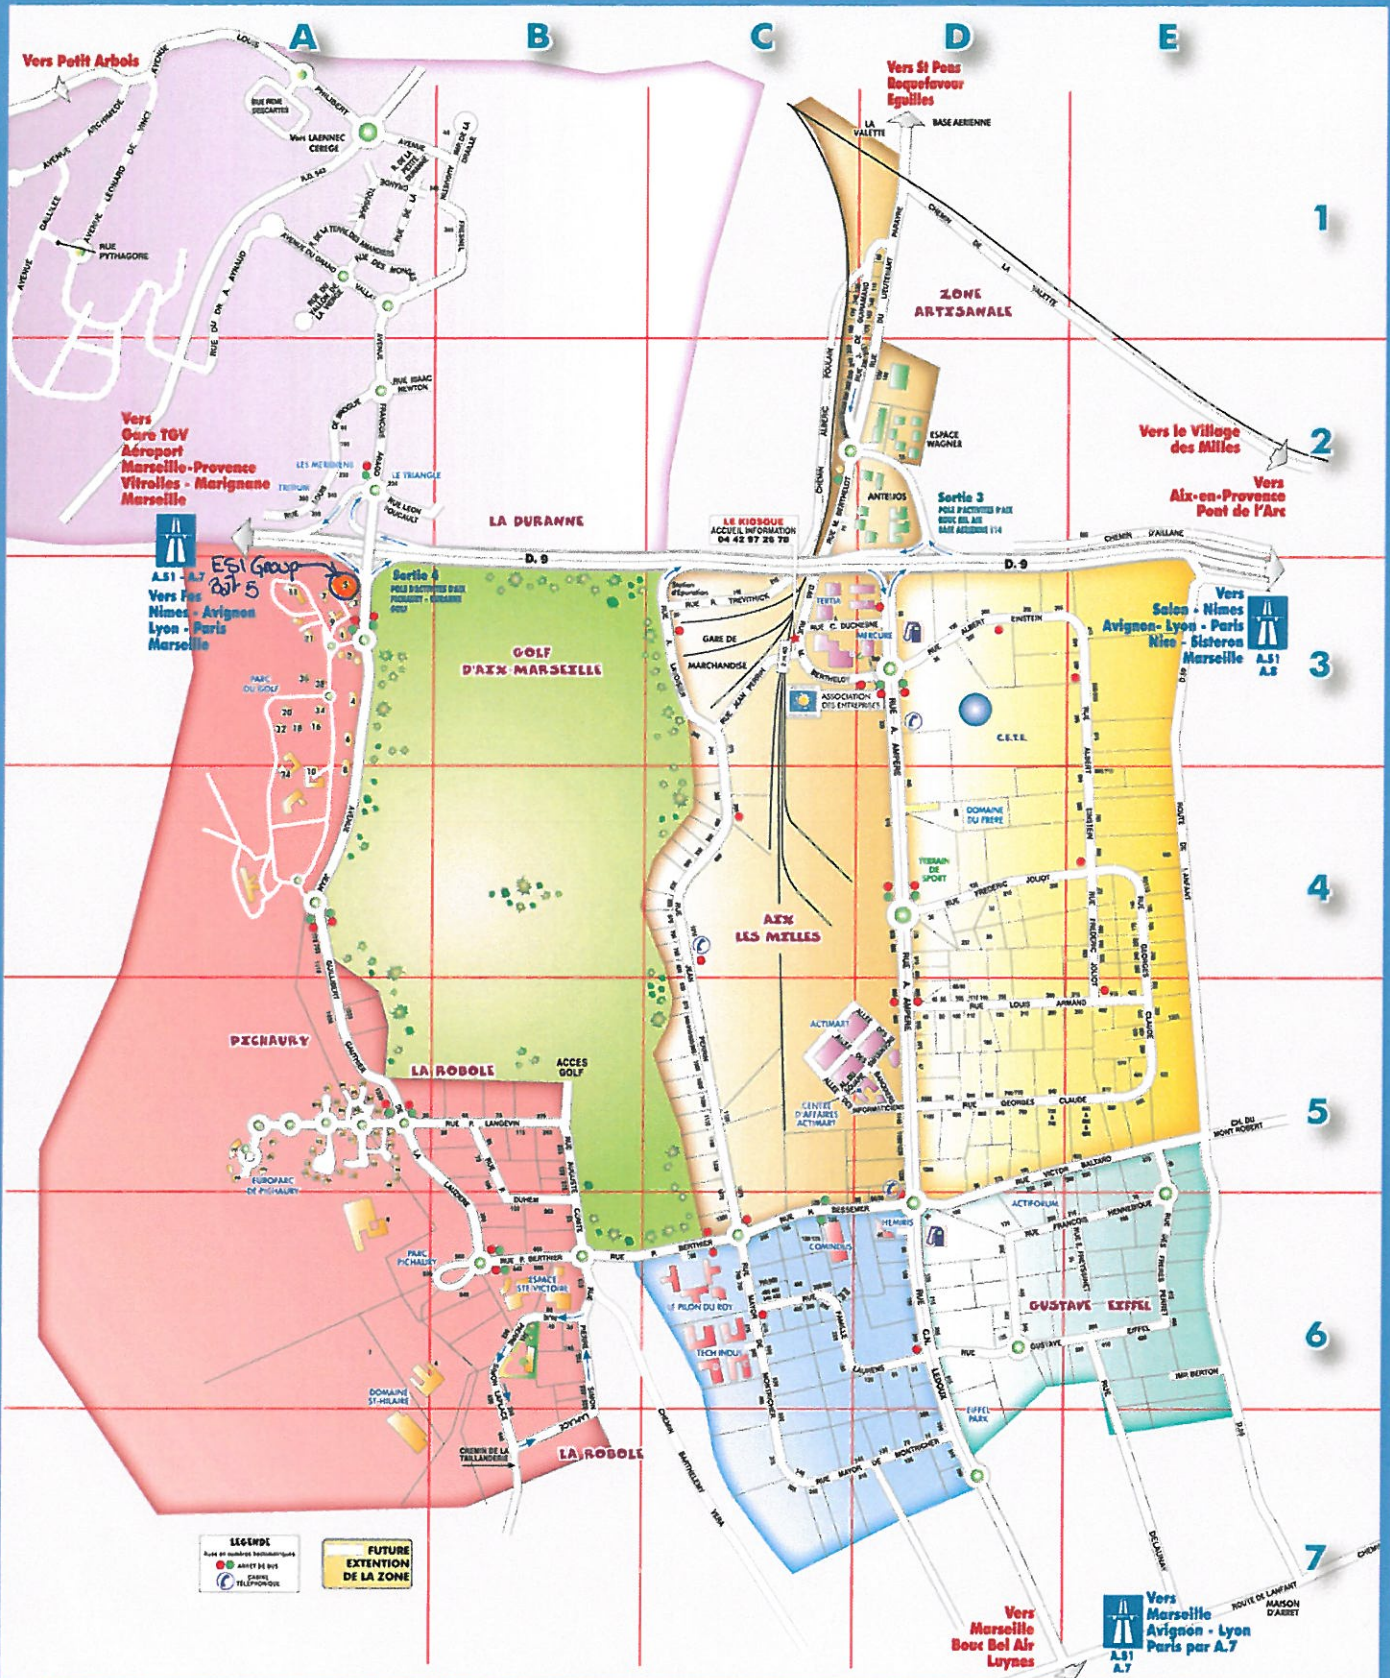

PLAN DU PÔLE D'ACTIVITÉS D'AIX-EN-PROVENCE

LISTE DES RUES

NOMS DES BATIMENTS

ACTIMART	C.D.5
ACTIFORM	D.6
ARCCOIDE	C.D.2
CENTRE D'AFFAIRES	D.2
COMINDUS	C.D.9
DOMAINE DU FRERE	D.4
DOMAINE STELLAIRE	A.B.1.7
EFFEL PARK	D.5.7
ESPACE OZANNE	A.2
ESPACE SAINTE VICTOIRE	B.5
ESPACE WAGNER	D.2
GULA	D.4

GOLF D'AIX MARSEILLE	B.4
HEMIRIS	D.8
LAENNIC (Vers Arbois)	A.1
LE FILON DU ROI	C.6
MERCURE	A.3
MERIDIENS GRES	A.2
PARC CLUB DU GOLF	A.3
TECH INDUS	C.6
TRIANGLE (A.)	C.2
TRIDENT (LE)	C.4
TRITUM	A.2